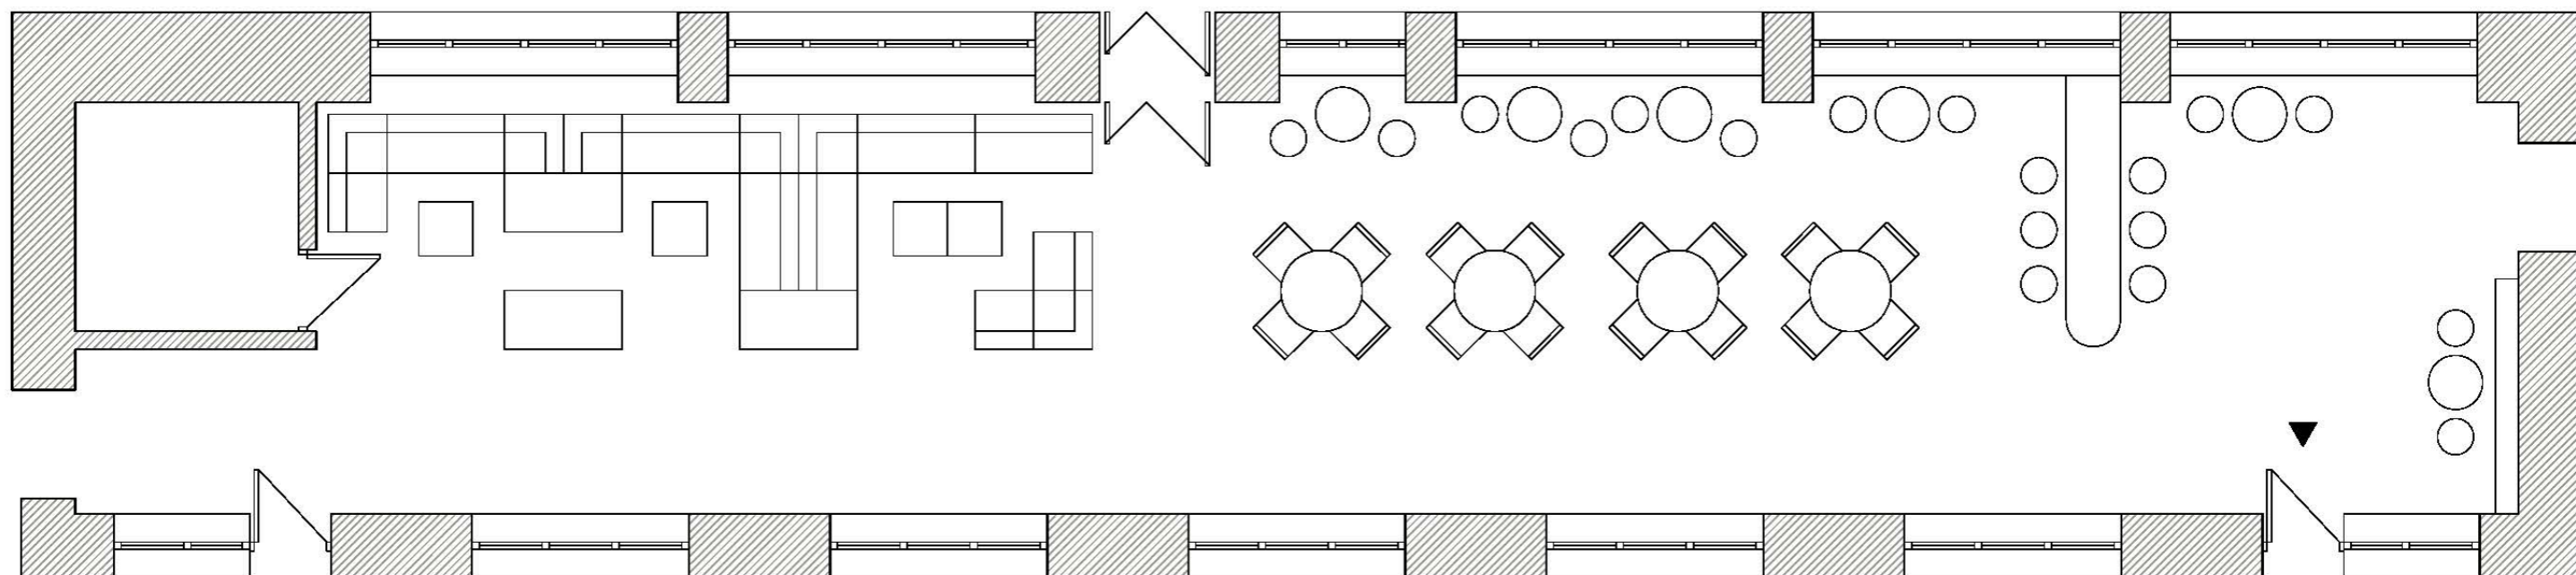

СПЕЦИФИКАЦИЯ МЕБЕЛИ					
позиция	габариты	отделка	артикул	кол-во	примечание
ДИВАНЫ	2180x800	кожзаменитель, серый или цветные	ALECTO	4	www.office-mebel.ru
СТОЛЫ ЖУРНАЛЬНЫЕ	1500x600x450	белые или под дерево светлые		2	
ПОДОКОННИКИ - СТОЛЕШНИЦЫ	600x3400 - 3шт, 600x1400 - 1шт, 2600x400 - 1шт	цвет белый или серый		6	ИЗГОТОВЛЕНИЕ НА ЗАКАЗ
СТОЙКА БАРНАЯ	3000x600x1100	цвет белый, на 3-х опорах, крепление к стене		1	ИЗГОТОВЛЕНИЕ НА ЗАКАЗ
СТОЛЫ	1200x600x750	каркас металл белый, столешницы беле ЛДСП		6	www.office-mebel.ru
СТУЛЬЯ		каркас металл черный, сиденья пластик цветные		28	sheffilton.com
СТУЛЬЯ БАРНЫЕ	510x525x875	каркас металл черный, сиденья пластик цветные		18-20	sheffilton.com

СПЕЦИФИКАЦИЯ МЕБЕЛИ					
позиция	габариты	отделка	артикул	кол-во	примечание
ДИВАНЫ	650x1300, 650x650	кожзаменитель, цветные			www.office-mebel.ru
СТОЛЫ ЖУРНАЛЬНЫЕ	600x600x450	белые или под дерево светлые		4	
СТОЛЫ БАРНЫЕ	φ600x1100-1200	цвет белый, на круглой опоре без крепления к полу		6	
СТОЙКА БАРНАЯ	3000x600x1100-1200	цвет белый, на 3-х опорах, крепление к стене		1	ИЗГОТОВЛЕНИЕ НА ЗАКАЗ
СТОЛЫ	φ800x750 или φ1100x750			4	количество зависит от габаритов
СТУЛЬЯ		каркас металл черный, сиденья цветные		16	
СТУЛЬЯ БАРНЫЕ		металл, пластик. цвета разные		18	sheffilton.com