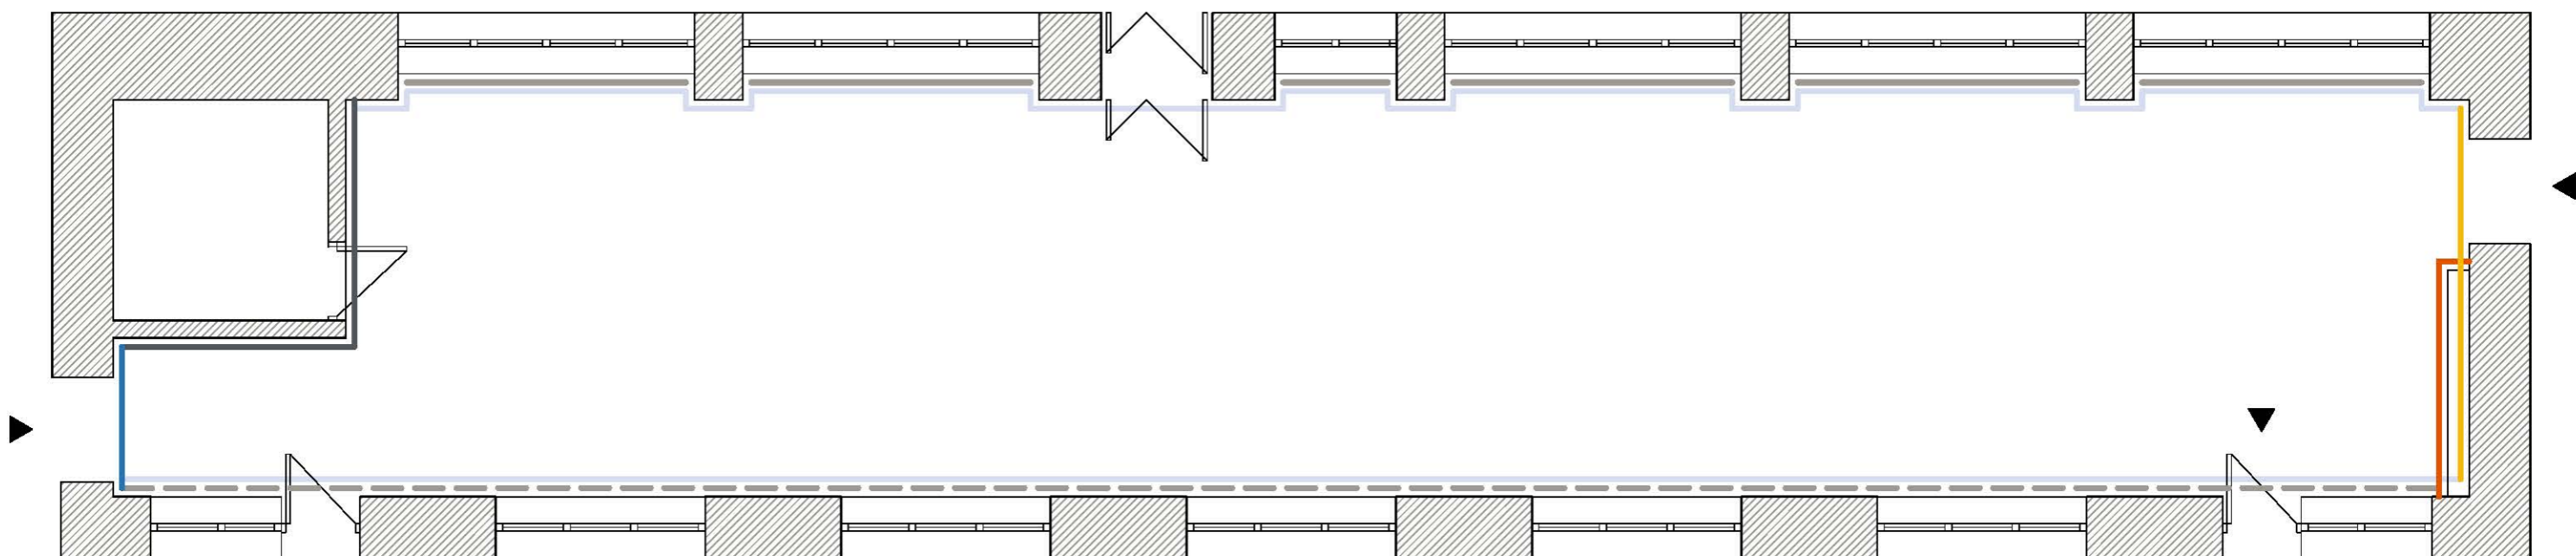

СПЕЦИФИКАЦИЯ МЕБЕЛИ					
позиция	габариты	отделка	артикул	кол-во	примечание
ДИВАНЫ	2180x800	кожзаменитель, серый или цветные	ALECTO	4	www.office-mebel.ru
СТОЛЫ ЖУРНАЛЬНЫЕ	1500x600x450	белые или под дерево светлые		2	
ПОДОКОННИКИ - СТОЛЕШНИЦЫ	600x3400 - 3шт, 600x1400 - 1шт, 2600x400 - 1шт	цвет белый или серый		6	ИЗГОТОВЛЕНИЕ НА ЗАКАЗ
СТОЙКА БАРНАЯ	3000x600x1100	цвет белый, на 3-х опорах, крепление к стене		1	ИЗГОТОВЛЕНИЕ НА ЗАКАЗ
СТОЛЫ	1200x600x750	каркас металл белый, столешницы беле ЛДСП		6	www.office-mebel.ru
СТУЛЬЯ		каркас металл черный, сиденья пластик цветные		28	sheffilton.com
СТУЛЬЯ БАРНЫЕ	510x525x875	каркас металл черный, сиденья пластик цветные		18-20	sheffilton.com

СПЕЦИФИКАЦИЯ МЕБЕЛИ					
позиция	габариты	отделка	артикул	кол-во	примечание
ДИВАНЫ	650x1300, 650x650	кожзаменитель, цветные			www.office-mebel.ru
СТОЛЫ ЖУРНАЛЬНЫЕ	600x600x450	белые или под дерево светлые		4	
СТОЛЫ БАРНЫЕ	φ600x1100-1200	цвет белый, на круглой опоре без крепления к полу		6	
СТОЙКА БАРНАЯ	3000x600x1100-1200	цвет белый, на 3-х опорах, крепление к стене		1	ИЗГОТОВЛЕНИЕ НА ЗАКАЗ
СТОЛЫ	φ800x750 или φ1100x750			4	количество зависит от габаритов
СТУЛЬЯ		каркас металл черный, сиденья цветные		16	
СТУЛЬЯ БАРНЫЕ		металл, пластик. цвета разные		18	sheffilton.com