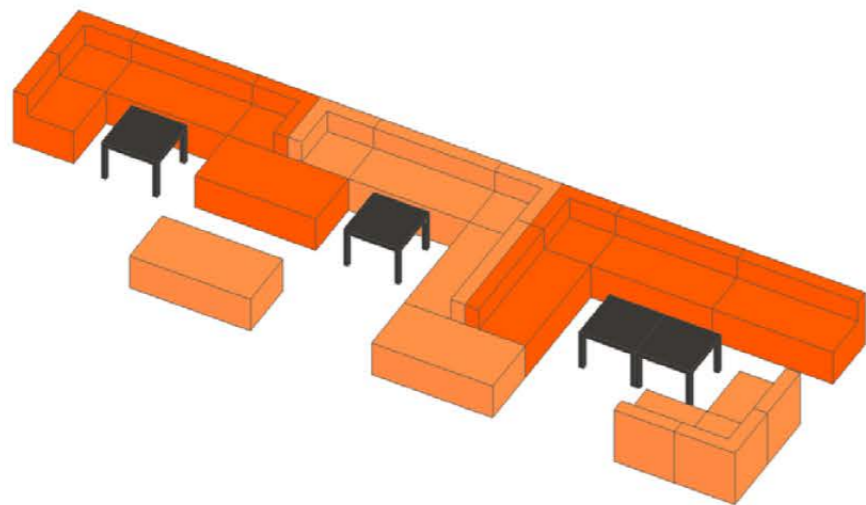

СПЕЦИФИКАЦИЯ МЕБЕЛИ					
позиция	габариты	отделка	артикул	кол-во	примечание
ДИВАНЫ	2180x800	кожзаменитель, серый или цветные	ALECTO	4	www.office-mebel.ru
СТОЛЫ ЖУРНАЛЬНЫЕ	1500x600x450	белые или под дерево светлые		2	
ПОДОКОННИКИ - СТОЛЕШНИЦЫ	600x3400 - 3шт, 600x1400 - 1шт, 2600x400 - 1шт	цвет белый или серый		6	ИЗГОТОВЛЕНИЕ НА ЗАКАЗ
СТОЙКА БАРНАЯ	3000x600x1100	цвет белый, на 3-х опорах, крепление к стене		1	ИЗГОТОВЛЕНИЕ НА ЗАКАЗ
СТОЛЫ	1200x600x750	каркас металл белый, столешницы беле ЛДСП		6	www.office-mebel.ru
СТУЛЬЯ		каркас металл черный, сиденья пластик цветные		28	sheffilton.com
СТУЛЬЯ БАРНЫЕ	510x525x875	каркас металл черный, сиденья пластик цветные		18-20	sheffilton.com

СПЕЦИФИКАЦИЯ МЕБЕЛИ					
позиция	габариты	отделка	артикул	кол-во	примечание
ДИВАНЫ	650x1300, 650x650	кожзаменитель, цветные			www.office-mebel.ru
СТОЛЫ ЖУРНАЛЬНЫЕ	600x600x450	белые или под дерево светлые		4	
СТОЛЫ БАРНЫЕ	φ600x1100-1200	цвет белый, на круглой опоре без крепления к полу		6	
СТОЙКА БАРНАЯ	3000x600x1100-1200	цвет белый, на 3-х опорах, крепление к стене		1	ИЗГОТОВЛЕНИЕ НА ЗАКАЗ
СТОЛЫ	φ800x750 или φ1100x750			4	количество зависит от габаритов
СТУЛЬЯ		каркас металл черный, сиденья цветные		16	
СТУЛЬЯ БАРНЫЕ		металл, пластик. цвета разные		18	sheffilton.com